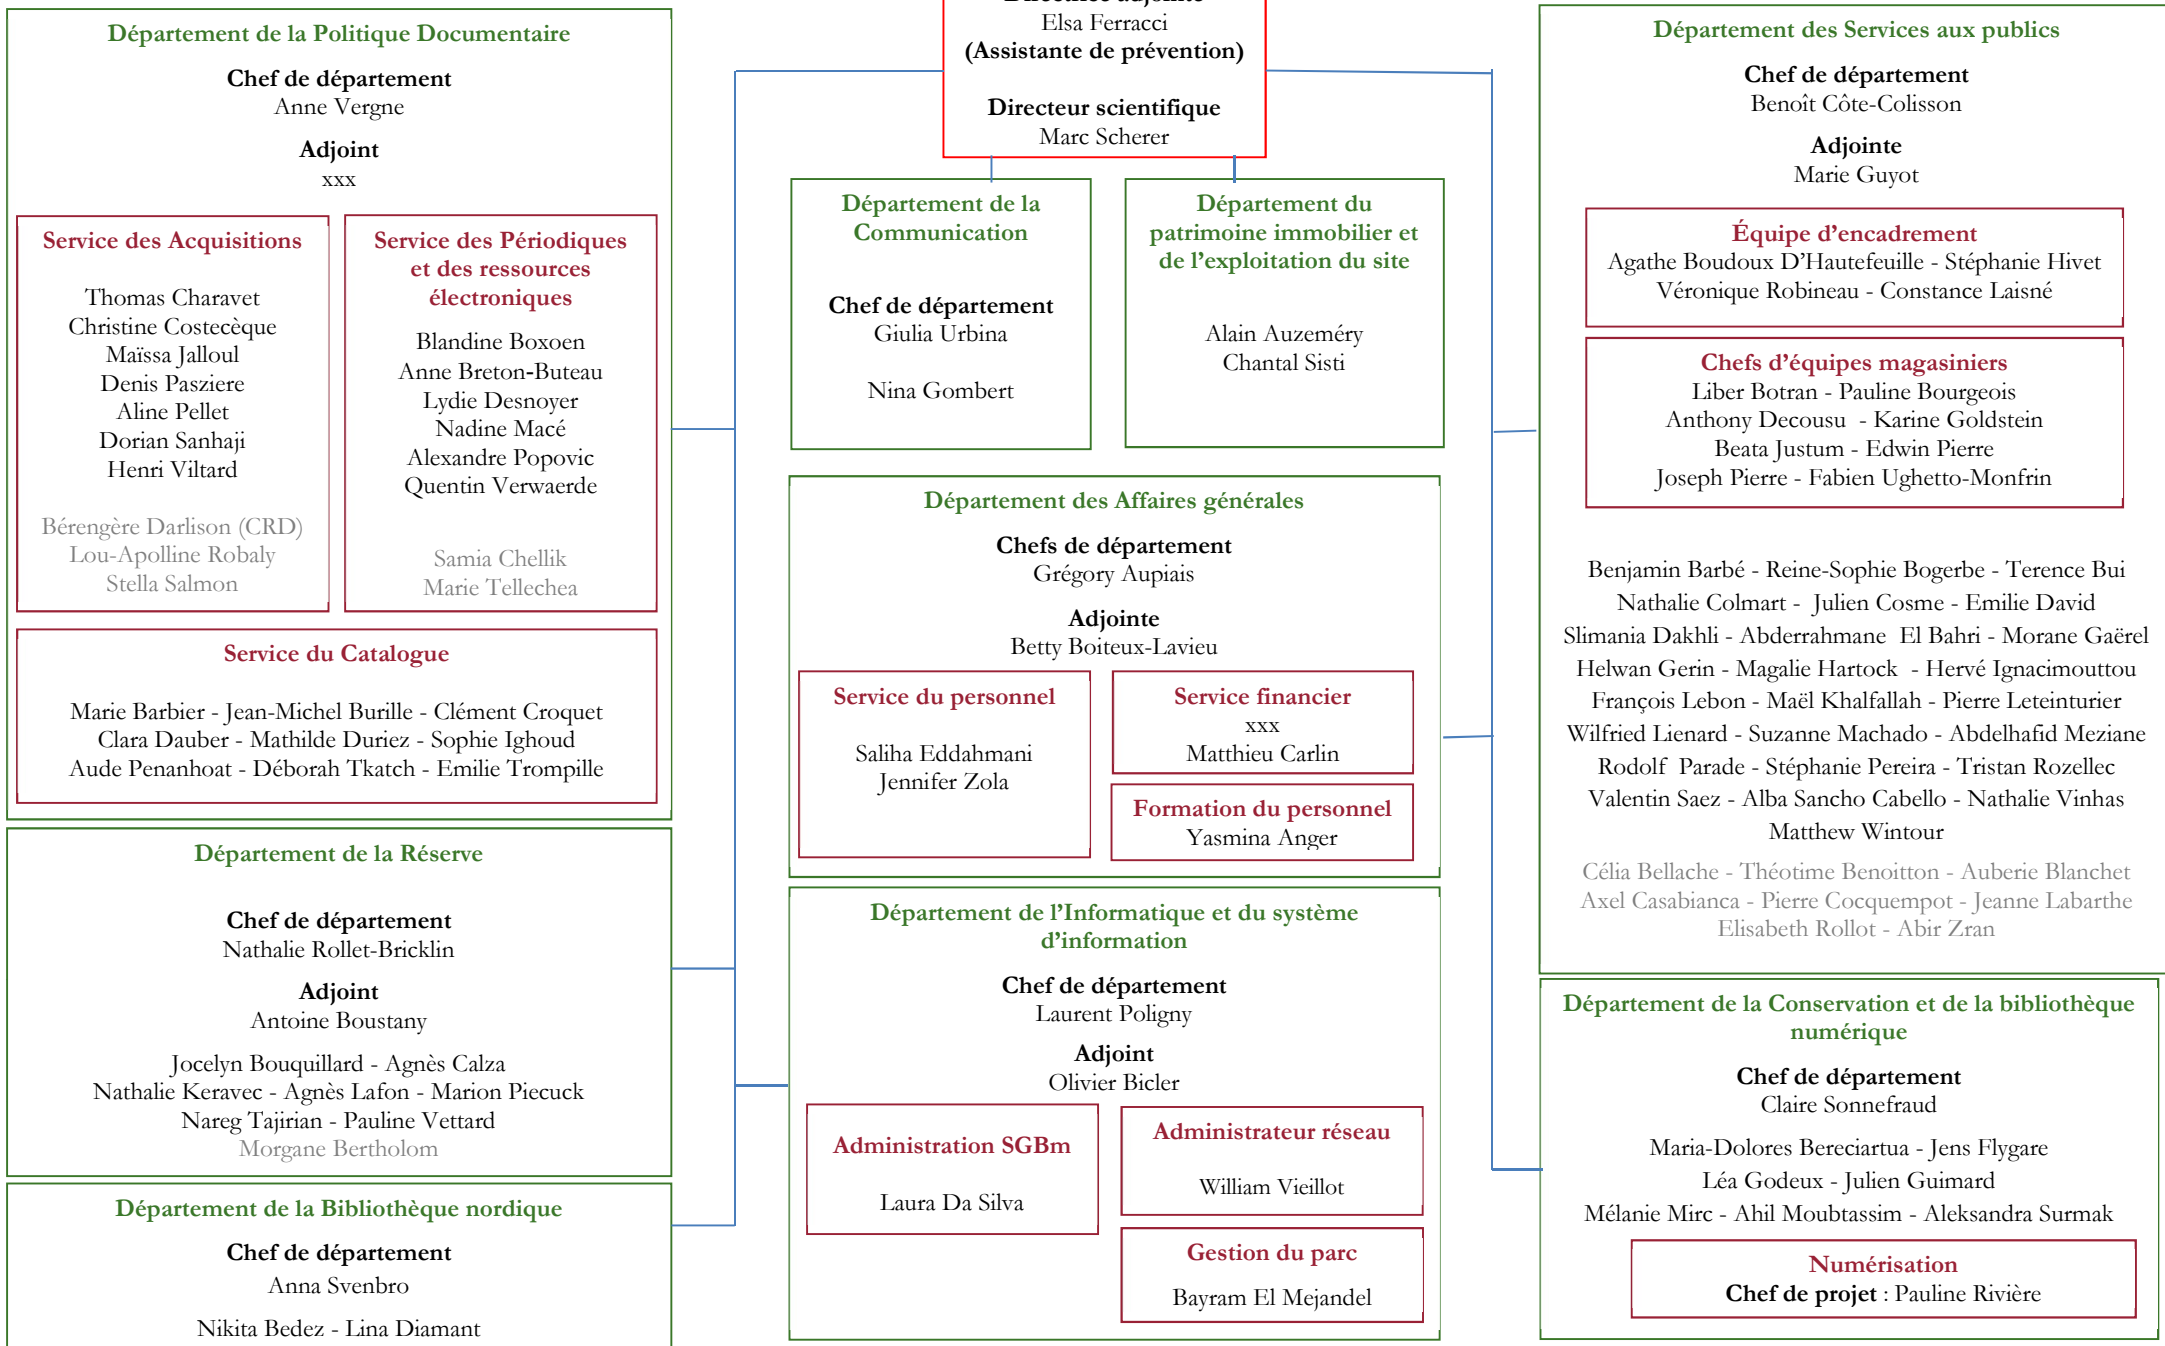

Organigramme Structurel / Mars 2024

Département de la Politique Documentaire

Chef de département

Anne Vergne

Adjoint

xxx

Service des Acquisitions

Thomas Charavet
Christine Costecèque
Maïssa Jalloul
Denis Pasziere
Aline Pellet
Dorian Sanhaji
Henri Viltard